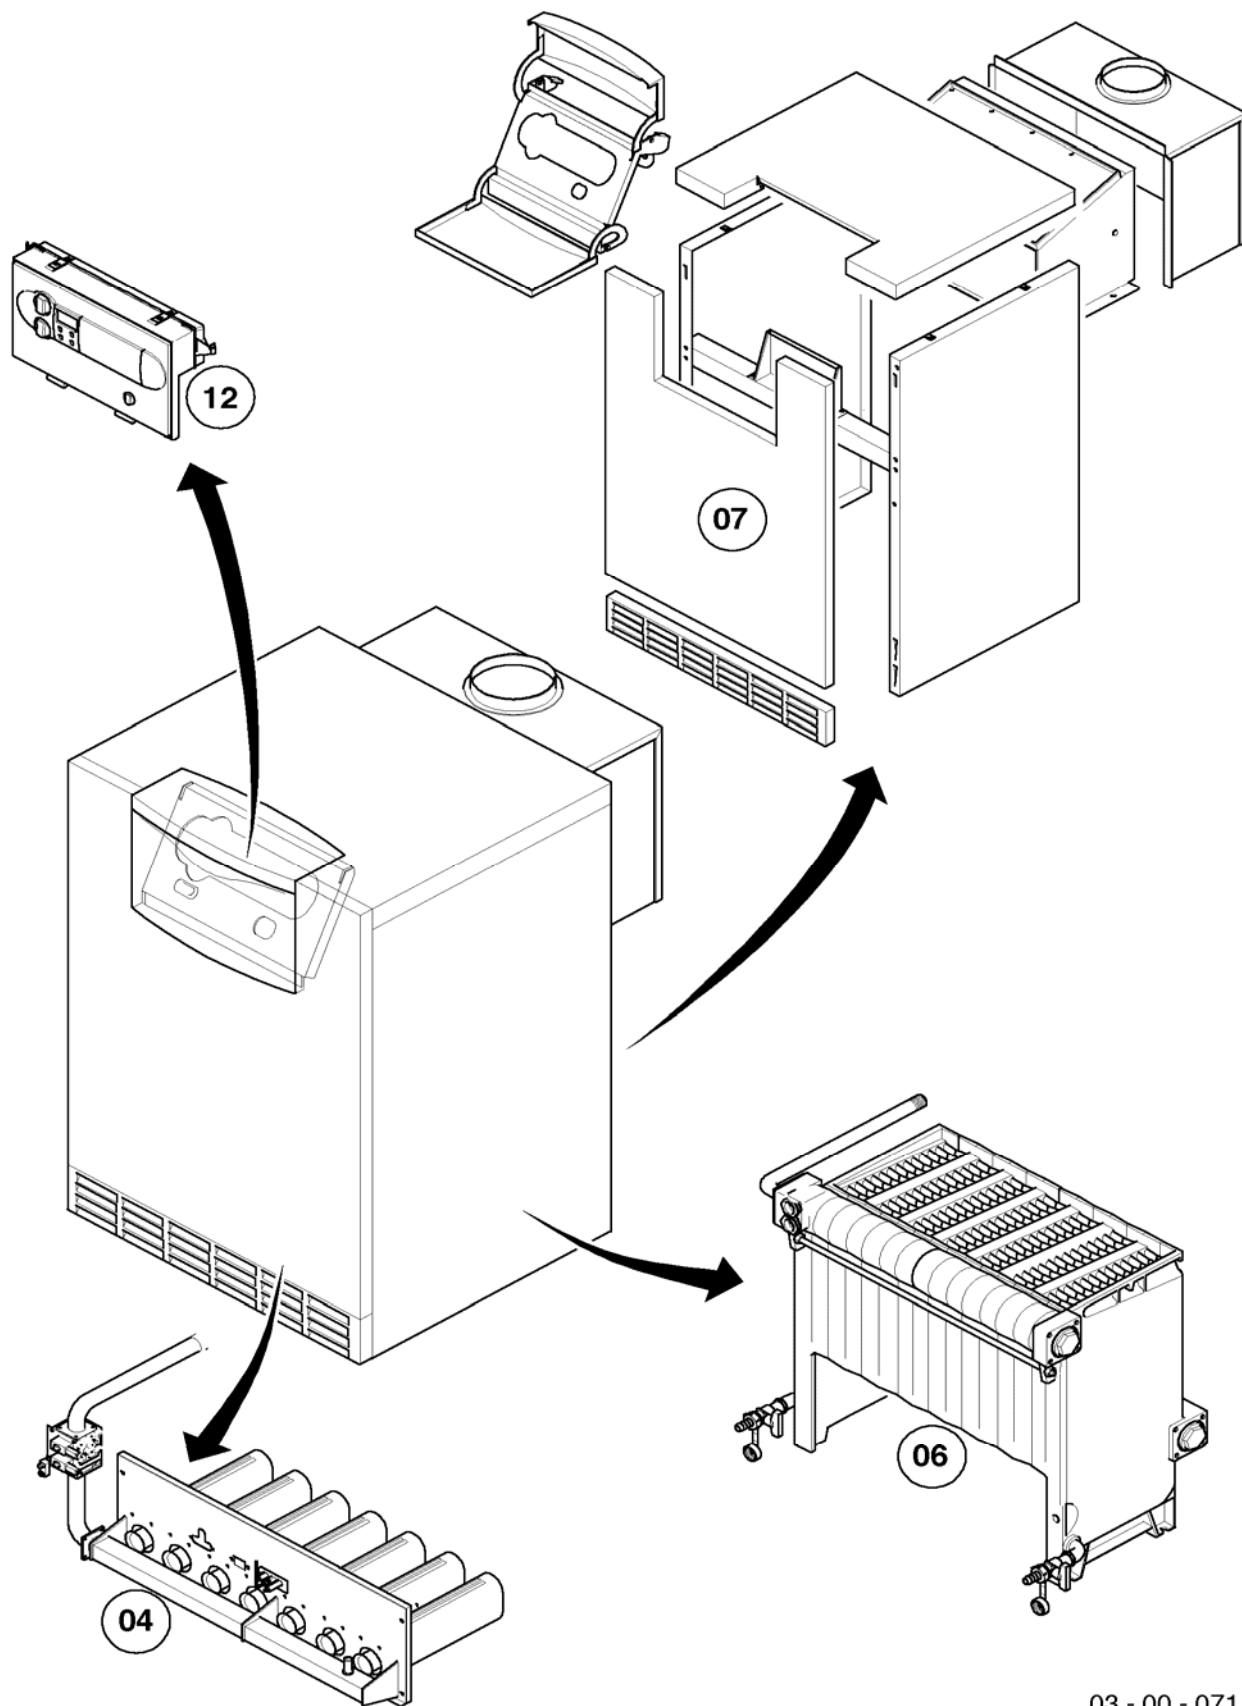

General view of sheet

VK 654/9, VK 754/9, VK 854/9, VK 1054/9, VK 1154/9, VK 1304/9, VK 1504/9, VK 1654/9

03 - 00 - 071